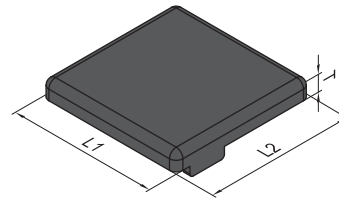

Profile Accessories  
型材附件

End Cap  
端盖

To prevent staff from any injury and improve profile end appearance.

端盖可以预防划伤，使型材更美观。

Material and Color: black ABS

材质和颜色：ABS 黑色

Type E  
E型

Type F  
F型

Type G  
G型

	Description 产品描述	L1 (mm)	$\alpha$ (°)/L2 (mm)	T (mm)	Mass 重量 (g)	Part No. 订购编号
Type E E型	End Cap-Clamping Profile-PG30-3030-R30 端盖-30防护罩系列-3030-R30	30	30	5	4	4.12.30.3030.R30
	End Cap-Clamping Profile-PG30-3030-R45 端盖-30防护罩系列-3030-R45	30	45	5	4	4.12.30.3030.R45
	End Cap-Clamping Profile-PG30-3030-R60 端盖-30防护罩系列-3030-R60	30	60	5	4	4.12.30.3030.R60
	End Cap-Clamping Profile-PG40-4040-R30 端盖-40防护罩系列-4040-R30	40	30	5	6	4.12.40.4040.R30
	End Cap-Clamping Profile-PG40-4040-R45 端盖-40防护罩系列-4040-R45	40	45	5	6	4.12.40.4040.R45
	End Cap-Clamping Profile-PG40-4040-R60 端盖-40防护罩系列-4040-R60	40	60	5	6	4.12.40.4040.R60
Type F F型	End Cap-Clamping Profile-PG30-3030 端盖-30防护罩系列-3030	30	30	5	4	4.12.30.3030
	End Cap-Clamping Profile-PG40-4040 端盖-40防护罩系列-4040	40	40	5	6	4.12.40.4040
Type G G型	End Cap-Protective Grille Profile-PG30-3030 端盖-30防护网系列-3030	30	30	5	4	4.13.30.3030
	End Cap-Protective Grille Profile-PG40-4040 端盖-40防护网系列-4040	40	40	5	6	4.13.40.4040