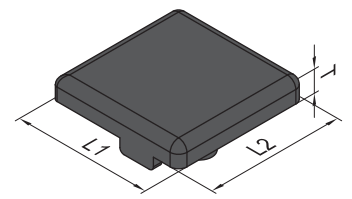

Profile Accessories  
型材附件

End Cap  
端盖

To prevent staff from any injury and improve profile end appearance.

端盖可以预防划伤，使型材更美观。

Material and Color: black ABS

材质和颜色：ABS 黑色

Type E  
E型

Type F  
F型

Type G  
G型

	Description 产品描述	L1 (mm)	$\alpha$ (°)/L2 (mm)	T (mm)	Mass 重量 (g)	Part No. 订购编号
Type E E型	End Cap-Clamping Profile-PG30-3030-R30 端盖-30防护罩系列-3030-R30	30	30	5	4	4.12.30.3030.R30
	End Cap-Clamping Profile-PG30-3030-R45 端盖-30防护罩系列-3030-R45	30	45	5	4	4.12.30.3030.R45
	End Cap-Clamping Profile-PG30-3030-R60 端盖-30防护罩系列-3030-R60	30	60	5	4	4.12.30.3030.R60
	End Cap-Clamping Profile-PG40-4040-R30 端盖-40防护罩系列-4040-R30	40	30	5	6	4.12.40.4040.R30
	End Cap-Clamping Profile-PG40-4040-R45 端盖-40防护罩系列-4040-R45	40	45	5	6	4.12.40.4040.R45
	End Cap-Clamping Profile-PG40-4040-R60 端盖-40防护罩系列-4040-R60	40	60	5	6	4.12.40.4040.R60
Type F F型	End Cap-Clamping Profile-PG30-3030 端盖-30防护罩系列-3030	30	30	5	4	4.12.30.3030
	End Cap-Clamping Profile-PG40-4040 端盖-40防护罩系列-4040	40	40	5	6	4.12.40.4040
Type G G型	End Cap-Protective Grille Profile-PG30-3030 端盖-30防护网系列-3030	30	30	5	4	4.13.30.3030
	End Cap-Protective Grille Profile-PG40-4040 端盖-40防护网系列-4040	40	40	5	6	4.13.40.4040