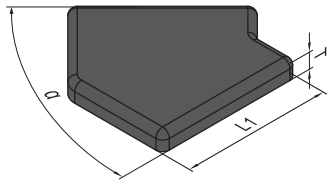

Profile Accessories  
型材附件

End Cap  
端盖

To prevent staff from any injury and improve profile end appearance.

端盖可以预防划伤，使型材更美观。

Material and Color: black ABS

材质和颜色：ABS 黑色

Type E  
E型

Type F  
F型

Type G  
G型

	Description 产品描述	L1 (mm)	$\alpha$ (°)/L2 (mm)	T (mm)	Mass 重量 (g)	Part No. 订购编号
Type E E型	End Cap-Clamping Profile-PG30-3030-R30 端盖-30防护罩系列-3030-R30	30	30	5	4	4.12.30.3030.R30
	End Cap-Clamping Profile-PG30-3030-R45 端盖-30防护罩系列-3030-R45	30	45	5	4	4.12.30.3030.R45
	End Cap-Clamping Profile-PG30-3030-R60 端盖-30防护罩系列-3030-R60	30	60	5	4	4.12.30.3030.R60
	End Cap-Clamping Profile-PG40-4040-R30 端盖-40防护罩系列-4040-R30	40	30	5	6	4.12.40.4040.R30
	End Cap-Clamping Profile-PG40-4040-R45 端盖-40防护罩系列-4040-R45	40	45	5	6	4.12.40.4040.R45
	End Cap-Clamping Profile-PG40-4040-R60 端盖-40防护罩系列-4040-R60	40	60	5	6	4.12.40.4040.R60
Type F F型	End Cap-Clamping Profile-PG30-3030 端盖-30防护罩系列-3030	30	30	5	4	4.12.30.3030
	End Cap-Clamping Profile-PG40-4040 端盖-40防护罩系列-4040	40	40	5	6	4.12.40.4040
Type G G型	End Cap-Protective Grille Profile-PG30-3030 端盖-30防护网系列-3030	30	30	5	4	4.13.30.3030
	End Cap-Protective Grille Profile-PG40-4040 端盖-40防护网系列-4040	40	40	5	6	4.13.40.4040